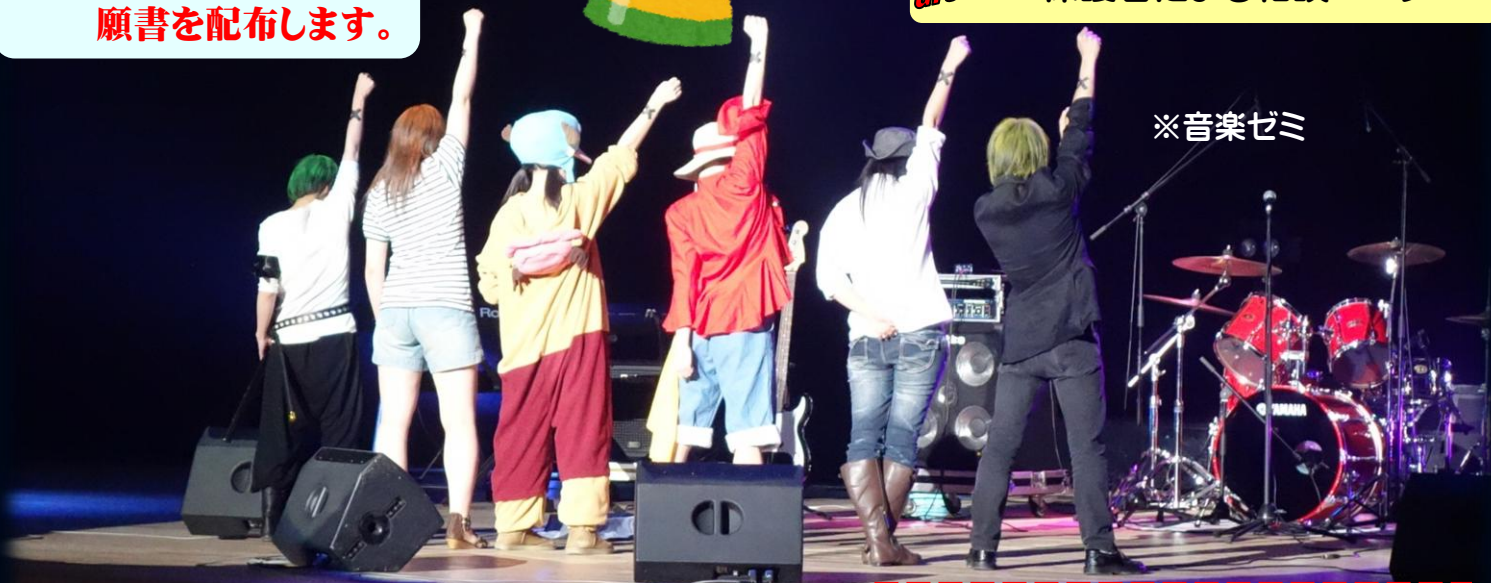

Group-C 保護者による相談コーナー

※音楽ゼミ

持ち物: 筆記用具、ハンドタオル

☆ご予約は前日の 18:00 までをお願いいたします。

場所: 星槎学園高等部横浜ポートサイド校

神奈川県横浜市神奈川区栄町 8-4 6F

TEL: 045-451-6751 / FAX: 045-451-6755

E-mail: info_yps@seisagakuen.jp

URL: <http://www.seisagakuen.jp/info_yps>